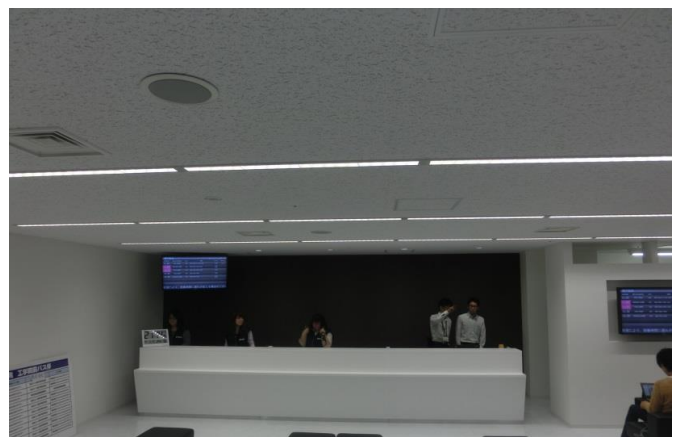

## 高速バス西新宿(新宿センタービル南側)待合所への案内経路

① JR新宿駅西口改札から、「新宿の目」横の地下道を進む。

② 「新宿センタービル」の案内表示を右に入る。

③ 「ローソン」のある「水の広場」に進む。

④ 「ローソン」向かって左に進む。

⑤ 突き当りを右へ、「みずほ銀行」横の自動ドアを進む。

⑥ 突き当り「銀座ライオン」が見えたら、右手自動ドアを進む。

⑦ 螺旋階段で、一つ上のMB階へ上がる。