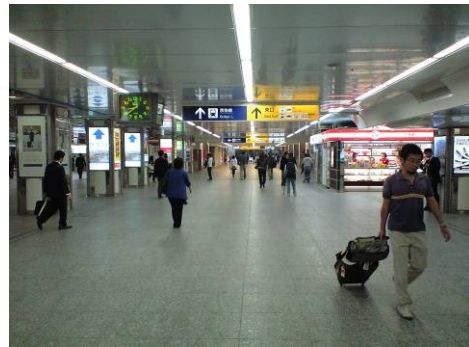

## 横浜駅よりスカイビルペDESTロリアンデッキまでの順路

※集合場所（ペDESTロリアンデッキ）は2階です。①中央改札側自由通路を東口方面へ直進

②ポルタ地下街入り口

③ポルタ地下街を奥へ直進（そごうデパート方面）

④突き当たりを右折（そごうデパート入り口）

⑤右側のエスカレーターで上へ

⑥次のエスカレーターで最上階へ（2段上がる）

⑦エスカレーターを上がりきった場所がペDESTロリアンデッキです