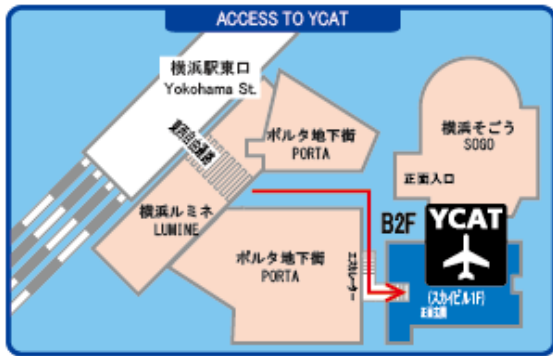

## 横浜駅よりスカイビルペDESTロリアンデッキまでの順路

※集合場所（ペDESTロリアンデッキ）は2階です。①中央改札側自由通路を東口方面へ直進

②ポルタ地下街入り口

③ポルタ地下街を奥へ直進（そごうデパート方面）

④突き当たりを右折（そごうデパート入り口）

⑤右側のエスカレーターで上へ

⑥次のエスカレーターで最上階へ（2段上がる）

⑦エスカレーターを上がりきった場所がペDESTロリアンデッキです